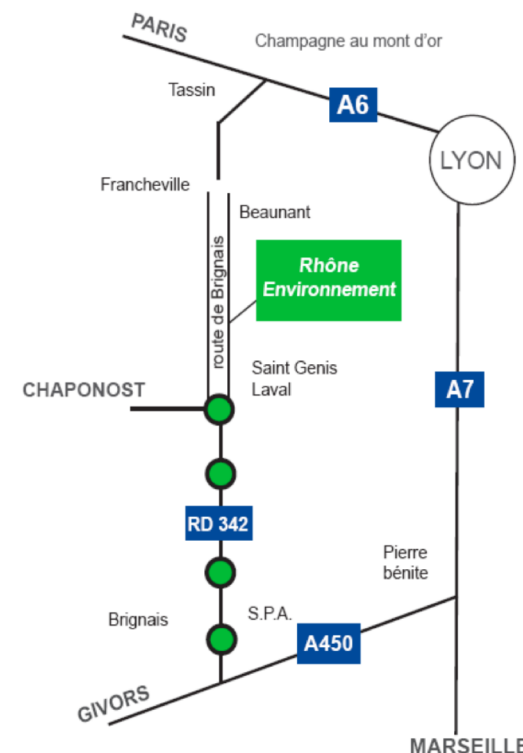

L'association Val'Trions réalise le démantèlement de déchets complexes :

- Pour les huisseries en fin de vie :
  En cassant et en triant le verre. Et, en séparant les différents matériaux qui partiront dans les filières de recyclage : bois, PVC, aluminium,..
- Pour les autres déchets complexes :
  En séparant les différents matériaux manuellement qui partiront aussi dans les filières de recyclage

OSEZ ÊTRE PRÉCURSEUR DANS L'ÉCONOMIE CIRCULAIRE EN PRÉPARANT L'AVENIR

Val'Trions] Matério'Dec]

Ressourceries & Ressources Humaines

Val'Trions est une **association** créée en 2016 et qui porte **trois ateliers chantiers d'insertion**: deux Ressourceries [Re]Trouvailles à Vaugneray et Lyon 5 éme dont les activités sont la collecte, le tri, la vente et la sensibilisation et **l'ACI Matério'Dec** situé à Saint Genis Laval chez Rhône Environnement dont l'activité principale est le **démantèlement des huisseries**.

Rhône environnement est une société familiale indépendante créée en 1999 qui propose de multiples services liés à la collecte et la **valorisation des déchets** pour les artisans, industriels agriculteurs entreprises du BTP, collectivités ou encore pour les particuliers

LEURS ENGAGEMENTS

Entreprise du secteur du déchet certifiée ISO 14001: 2015 et ISO 9001: 2015 et évaluée au niveau Maturité pour la norme ISO 26000 (responsabilité sociétale)

Venez visiter notre atelier de démantèlement

99 route de Brignais RD342, 69230, St-Genis-Laval, Rhône Environnement

VAL'TRIONS

Nina BARANSKI

Tél. 06.38.03.86.72

nbaranski.valtrions@gmail.com

www.valtrions.com

RHÔNE ENVIRONNEMENT

Tél. 04.78.59.00.11

Fax. 04.78.59.01.11

contact@rhone-environnement.fr

www.rhone-environnement.com